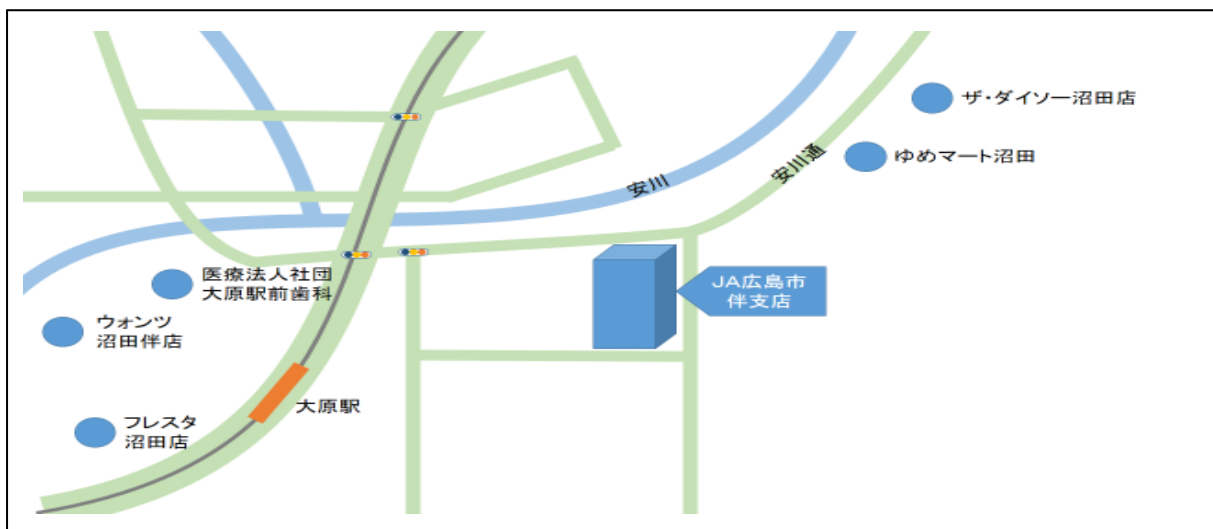

組合員 利用者 各位

大塚支店の閉鎖のお知らせ

平素は、JA広島市の事業運営につきまして格別なるご支援、ご協力を賜り厚く御礼申し上げます。

さて、当大塚支店は、これまで皆さまの温かいご支援をいただき営業を続けてまいりましたが、令和3年3月26日（金）をもちまして閉鎖し、業務を伴支店に統合させていただきましたので、お知らせいたします。

また、ATMにつきまして閉鎖いたしておりますので、伴支店もしくは近隣の各支店のATMをご利用ください。

これまで、大塚支店を長年にわたりご愛顧いただきましたことに厚くお礼申し上げますとともに、これからも、組合員並びに地域の皆さまのご期待に沿うべく一層のサービス向上に努める所存でございますので、今後ともJA広島市の各事業に対しまして、ご支援、ご協力を賜りますよう、よろしくお願い申し上げます。

令和3年3月

広島市農業協同組合