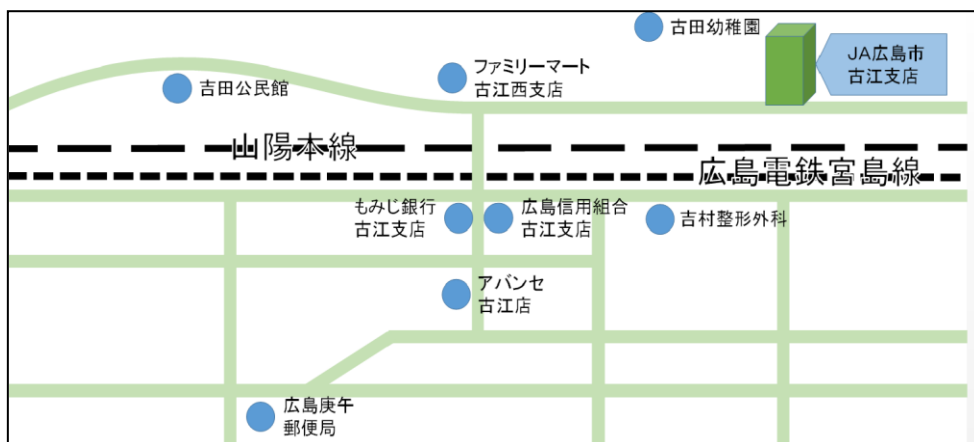

組合員 利用者 各位

井口支店の閉鎖のお知らせ

平素は、JA広島市の事業運営につきまして格別なるご支援、ご協力を賜り厚く御礼申し上げます。

当井口支店は、令和3年7月9日（金）をもって閉鎖し、業務を古江支店に統合させていただきましたので、お知らせいたします。

今後、信用事業につきましては、古江支店の当地区担当者が組合員や利用者のみなさまのご自宅を訪問いたしますので、ご遠慮なくお申し付けください。

購買事業につきましては、古江支店より配送を行いますので、営農や購買事業にかかる相談等をはじめ、肥料・農薬等のお求めや配送をご希望の際は、古江支店購買店舗でのご利用をお願いいたします。

なお、ATMコーナーならびに井口朝市は、これまでどおり継続してまいりますので、ご利用の程、よろしくをお願いいたします。

これまで、井口支店を長年にわたりご愛顧いただきましたことに厚くお礼申し上げますとともに、今後ともJA広島市の各事業に対しまして、ご支援、ご協力を賜りますよう、よろしくようお願い申し上げます。

令和3年7月12日以降の連絡先

住所 広島市西区古江東町8-8

信用事業に関するお問い合わせ先：古江支店／Tel 082-271-5503