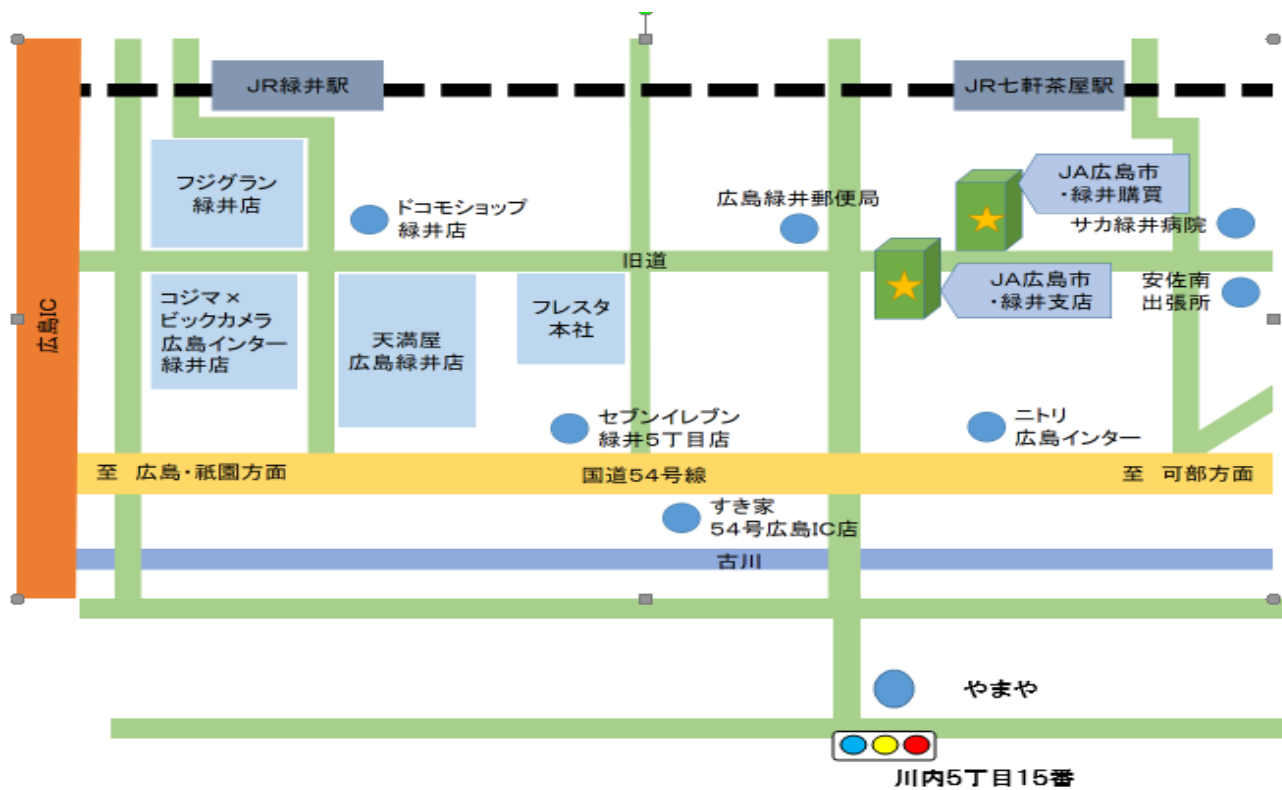

今後は、緑井支店の当地区担当者が組合員様や利用者のみなさまのご自宅を訪問いたしますので、ご遠慮なくお申し付けください。

また、ATMにつきましてもグリーンセンター新設までの間、閉鎖いたしておりますので、緑井支店もしくは近隣の各支店のATMをご利用ください。

購買事業につきましては、グリーンセンターが稼働するまでの間、緑井支店の購買店舗、または近隣の各購買店舗でのご利用をお願いいたします。

これまで、川内支店を長年にわたりご愛顧いただきましたことに厚くお礼申し上げますとともに、今後ともJA広島市の各事業に対しまして、ご支援、ご協力を賜りますよう、よろしくお願い申し上げます。

令和3年7月
広島市農業協同組合

移転先 緑井支店案内図

令和3年7月26日以降の連絡先

信用事業に関するお問い合わせ先：緑井支店

住所 広島市安佐南区緑井6-34-29 TEL082-877-1181

購買事業に関するお問い合わせ先：緑井支店購買店舗

住所 広島市安佐南区緑井6-7-12 TEL082-879-8666