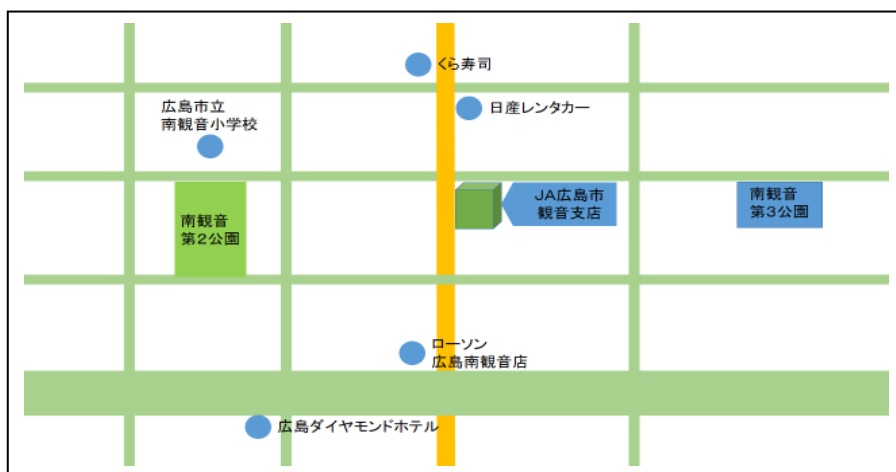

## 江波支店の閉鎖のお知らせ

平素は、JA広島市の事業運営につきまして格別なるご支援、ご協力を賜り厚く御礼申し上げます。

当江波支店は、令和3年7月9日（金）をもって閉鎖し、信用業務を観音支店に統合させていただきましたので、お知らせいたします。

購買事業につきましては、古江支店より配送を行いますので、営農や購買事業にかかる相談等をはじめ、肥料・農薬等のお求めや配送をご希望の際は、古江支店購買店舗でのご利用をお願いいたします。

また、ATMコーナーも閉鎖させていただきましたので、観音支店もしくは近隣の各支店のATMのご利用をお願いいたします。

これまで、江波支店を長年にわたりご愛顧いただきましたことに厚くお礼申し上げますとともに、今後ともJA広島市の各事業に対しまして、ご支援、ご協力を賜りますよう、よろしく願い申し上げます。

令和3年7月12日以降の連絡先

信用事業に関するお問い合わせ先：観音支店

住所 広島市西区南観音 7-12-27 / TEL 082-232-1329