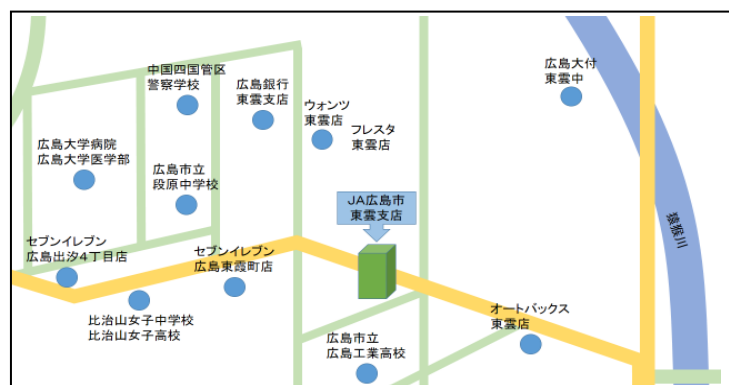

組合員 利用者 各位

青崎支店の閉鎖のお知らせ

平素は、JA広島市の事業運営につきまして格別なるご支援、ご協力を賜り厚く御礼申し上げます。

当青崎支店は、令和3年7月9日（金）をもって閉鎖し、信用業務を東雲支店に統合させていただきましたので、お知らせいたします。

営農・購買事業につきましては、営農や購買事業にかかる相談等を始め、肥料・農薬等のお求めや配送をご希望の際は、温品支店購買店舗でのご利用をお願いいたします。

また、ATMコーナーも閉鎖させていただきましたので、東雲支店もしくは近隣の各支店のATMをご利用ください。

なお、閉鎖後の施設は、令和3年8月26日（木）ローンセンターとしてオープンに向け準備を進めております。

これまで、青崎支店を長年にわたりご愛顧いただきましたことに厚くお礼申し上げますとともに、今後ともJA広島市の各事業に対しまして、ご支援、ご協力を賜りますよう、よろしくお願い申し上げます。

令和3年7月12日以降の連絡先