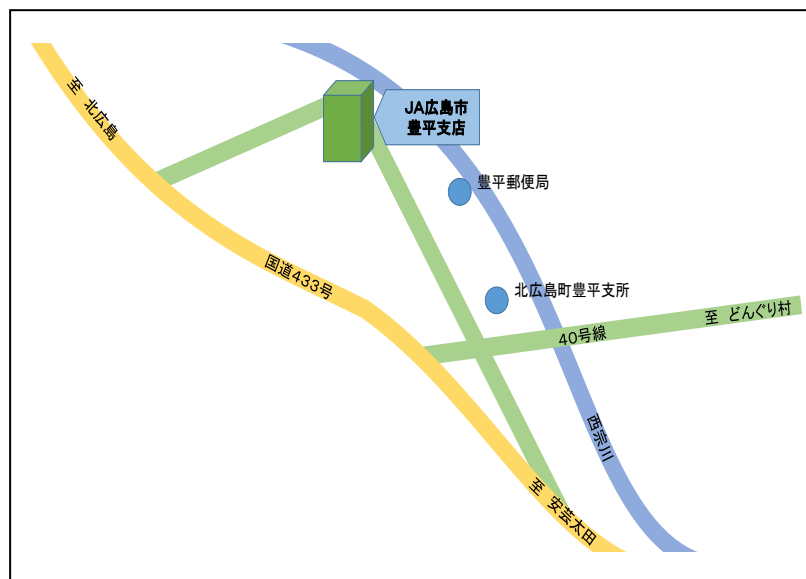

## 久保角支店信用店舗閉鎖のお知らせ

平素は、JA広島市の事業運営につきまして格別なるご支援、ご協力を賜り厚く御礼申し上げます。

当久保角支店の信用店舗は、令和3年7月9日（金）をもって閉鎖し、信用業務を豊平支店に統合させていただきましたので、お知らせいたします。

なお、ATMコーナー、及び購買店舗は、これまでどおり稼働、並びに営業を行っておりますので、ご利用の程、よろしく願いいたします。

これまで、久保角支店信用店舗を長年にわたりご愛顧いただきましたことに厚くお礼申し上げますとともに、今後ともJA広島市の各事業に対しまして、ご支援、ご協力を賜りますよう、よろしく願い申し上げます。