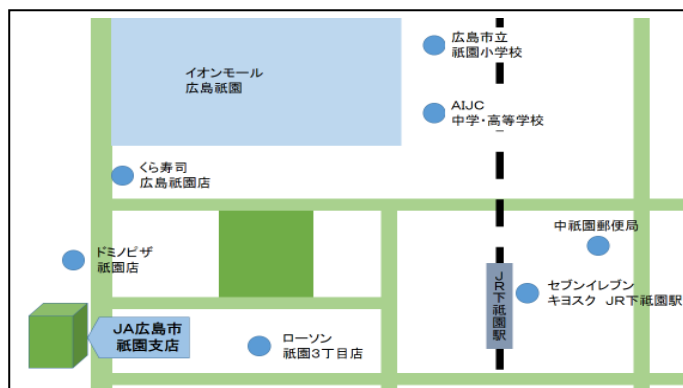

組合員 利用者 各位

長束支店の閉鎖のお知らせ

平素は、JA広島市の事業運営につきまして格別なるご支援、ご協力を賜り厚く御礼申し上げます。

当長束支店は、令和3年7月9日（金）をもって閉鎖し、業務を祇園支店に統合させていただきましたので、お知らせいたします。

営農・購買事業につきましては、営農・購買の拠点として、令和4年3月を目途に、川内地区にグリーンセンターを新設する予定としておりますが、グリーンセンターが完成するまでは、営農や購買事業にかかる相談等を始め、肥料・農薬等のお求めや配送をご希望の際は、祇園支店購買店舗でのご利用をお願いいたします。

また、ATMコーナーも閉鎖させていただきましたので、祇園支店もしくは近隣の各支店のATMをご利用ください。

これまで、長束支店を長年にわたりご愛顧いただきましたことに厚くお礼申し上げますとともに、今後ともJA広島市の各事業に対しまして、ご支援、ご協力を賜りますよう、よろしくお願い申し上げます。

令和3年7月12日以降の連絡先

住所 広島市安佐南区祇園 4-51-9

信用事業に関するお問い合わせ先

祇園支店／TEL 082-874-0031

購買事業に関するお問い合わせ先

祇園支店購買店舗／TEL 082-874-0172

令和3年7月

広島市農業協同組合